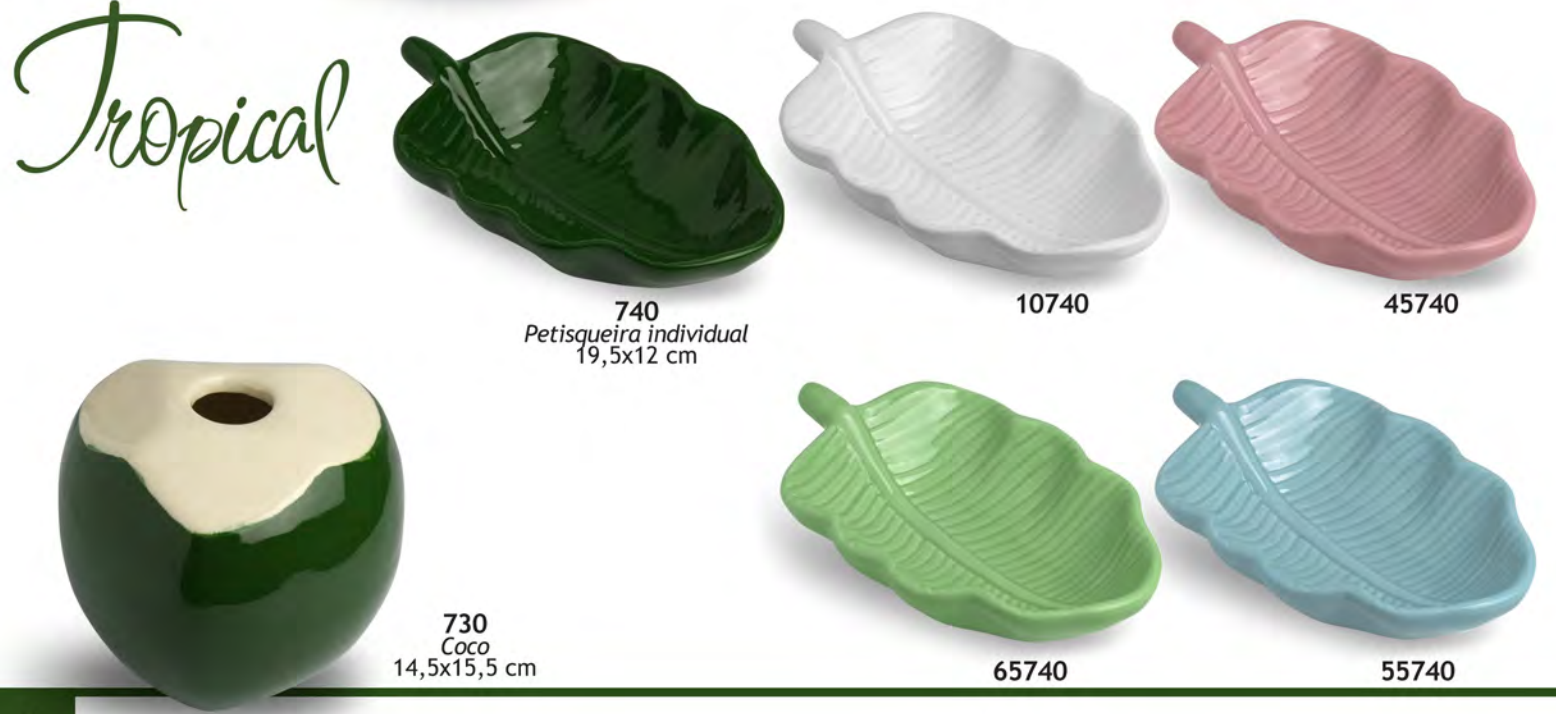

10732
Tigela
35,5x21,5 cm

10739
Porta-guardanapo
11,5x11 cm

10731
Petisqueira
38,5x25 cm

Tropical

740
Petisqueira individual
19,5x12 cm

10740

45740

730
Coco
14,5x15,5 cm