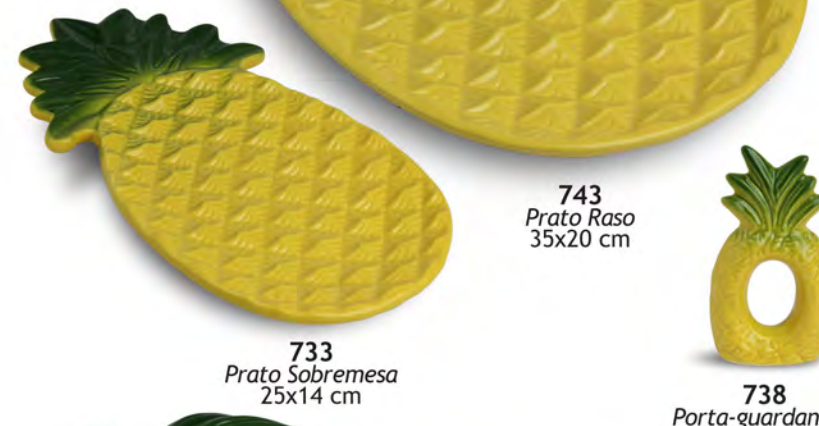

Irmãos Bonelli

CERÂMICA ARTÍSTICA

GUIA DE COMPRAS

741
caixa de sorvete
para pote até 2L
20x15x12,5 cm

742
taça para sorvete
ou sobremesas
7,5xØ10 cm / 200 ml

LINHA
sorvete

Abacaxi

735
Caneca
8x11,5 cm

736
Copo
8x11,5 cm

734
Jarra
16x16,5 cm

743
Prato Raso
35x20 cm

733
Prato Sobremesa
25x14 cm

738
Porta-guardanapo
10x5,5 cm

737
Sopeira
26x13x12 cm

732
Tigela
35,5x21,5 cm

731
Petisqueira
38,5x25 cm